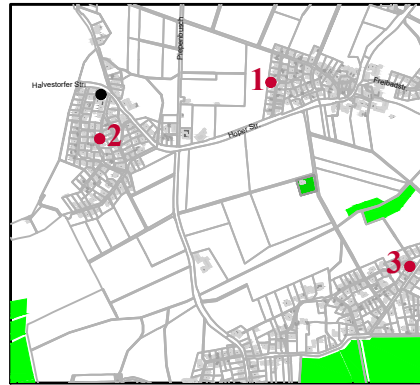

Halvestorf

- Spielplätze:
1 Dreischenbreite
2 Kniggeweg
- Spielangebot:
3 Berndorfer Eck
- Freigegebener Schulhof:
● Grundschule

Sünteltal

- Spielplätze:
1 An der Feuerwehr
2 Hermann-Weise-Weg
3 Waldbad Unsen
(geöffnet nur außerhalb
der Freibadzeiten)
- Bolzplatz:
● Westerfeld
- Inliner:
1 Westerfeld
- Freigegebener Schulhof:
① Grundschule

Stadt Hameln

Spielfreiflächen

Spielplätze, Bolzplätze, ...

Hastenbeck

- Spielplätze:
1 Pommernweg
2 Schäfertrift
- Bolzplatz:
● Heimsort
- Grundschule:
● Schulhof freigegeben
● Minispielfeld freigegeben

Tündern

- Spielplätze:
1 Dahne
2 Hellbergblick
3 Jonasweg
4 Kniepstraße
- Freigegebener Schulhof:
● Grundschule

Haverbeck:

- Spielplätze:
1 Mainbachstraße
2 Pappelallee - Schule
- Bolzplatz:
● Pappelallee

Wehrbergen

- Spielplatz Hauptstraße
● Bolzplatz Hauptstraße

Hilligsfeld

- Spielplatz Mühlenfeld
● Bolzplatz Mühlenfeld

Finkenborn

- Spielplatz
● Bolzplatz

Spielen erwünscht!